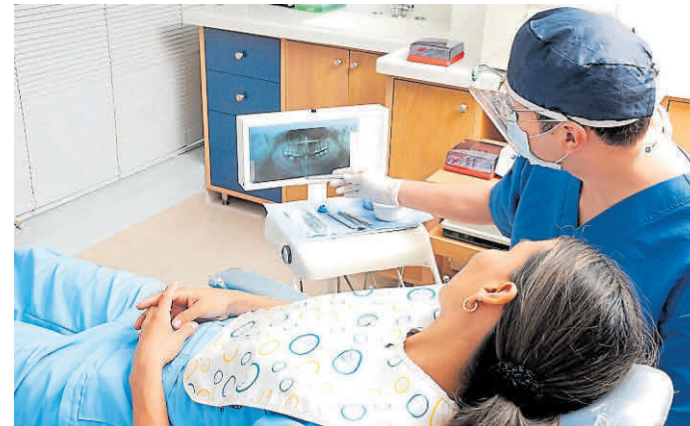

Teleskopprothesen – stabiler Zahnersatz mit System

ZAHNGESUNDHEIT Wie diese modernen Prothesen Halt, Komfort und Flexibilität verbinden

VON DR. DAVID LEE RAßLOFF

OLDENBURG – Wenn mehrere Zähne fehlen, stehen Betroffene oft vor der Frage nach dem passenden Zahnersatz. Eine bewährte und zugleich hochwertige Lösung sind Teleskopprothesen. Sie verbinden festen Halt mit Flexibilität und gelten als besonders langlebig. Teleskopprothesen sind herausnehmbare Zahnbrücken, die auf einem Doppelkronensystem basieren. Dabei werden die noch vorhandenen Zähne mit sogenannten Primärkronen versehen. Diese bestehen meist aus Metall oder Keramik und werden fest auf den eigenen Zahn zementiert. Die eigentliche Prothese (Brücke) trägt passgenaue Sekundärkronen, die wie ein Teleskop über die Primärkronen geschoben werden. Durch die präzise Passung entsteht ein sicherer Halt – ganz ohne Klammern.

kann. Gleichzeitig lassen sich die Prothesen (Brücke) zum Reinigen einfach herausnehmen, was die Mundhygiene erleichtert. Auch ästhetisch überzeugen sie, da keine sichtbaren Halteelemente vorhanden sind.

Besonders geeignet sind

BILD: PIXABAY

Teleskopprothesen für Patientinnen und Patienten, die noch über einige eigene Zähne verfügen, diese aber langfristig absichern möchten. Sollte später ein weiterer Zahn verloren gehen, kann die Prothese häufig erweitert werden, ohne dass ein komplett neuer Zahnersatz nötig ist. Das macht sie zu einer flexiblen Lösung, die sich an veränderte

Karies an den Pfeilerzähnen zu vermeiden. Insgesamt gelten Teleskopprothesen als komfortable und zuverlässige Lösung im modernen Zahnersatz. Sie vereinen Funktionalität, Ästhetik und Erweiterbarkeit – und bieten vielen Betroffenen ein sicheres Gefühl im Alltag, beim Essen, Sprechen und Lächeln.